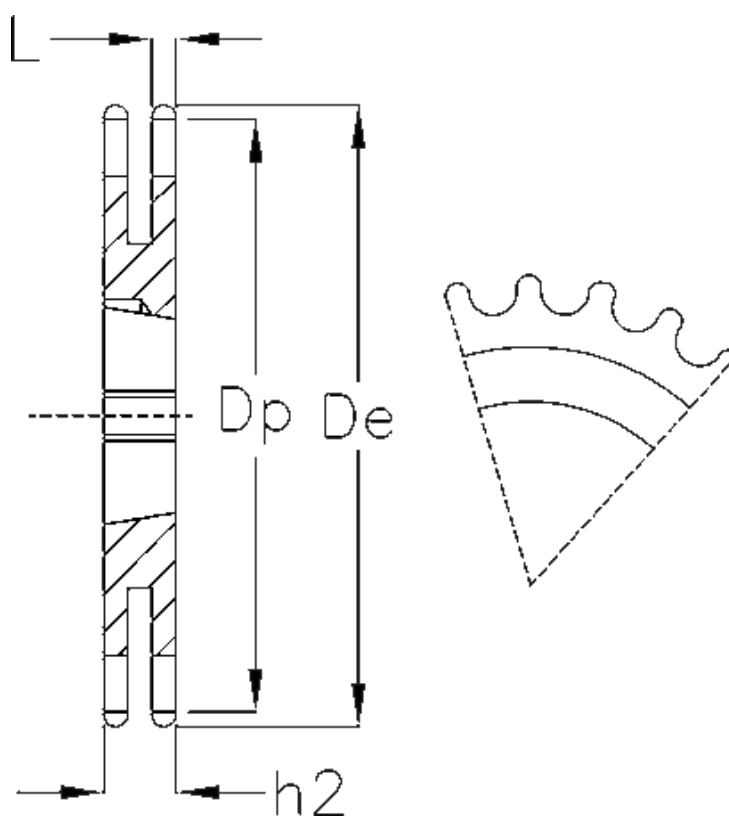

Varenummer: 616032006038  
Beskrivelse: Bøsningshjul 10 B-2 Z=38 duplex  
for bøsning 2517

## Mål

Antal tænder = 38  
Bøsning = 1610  
C = 1.6  
De = 199.2  
Dp = 192.24  
H = 25.5  
h2 = 25.5  
Kæde = 10 B-2

Kædestr. = 5/8" x 3/8"  
Materiale = Stål